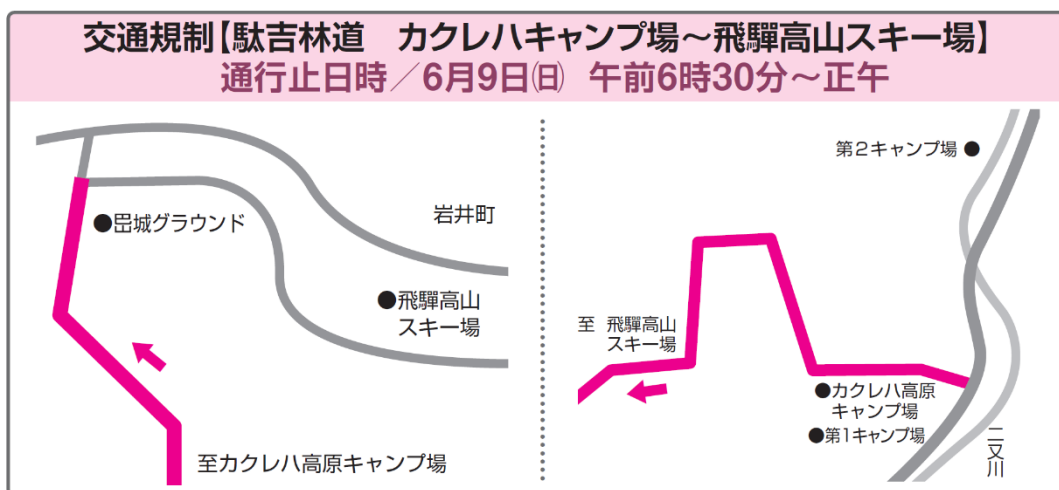

## 第8回飛騨高山ウルトラマラソン実施による交通規制にご協力ください

選手はコースの歩道部分もしくは白線の内側を走りますが、次の地点については車道部分を走りますので、それぞれの時間帯は全面通行止めとします。  
ご理解とご協力をお願いします。

※すべてのランナー通過後、順次規制を解除します。

飛騨高山ウルトラマラソン実行委員会  
(高山市観光課内)  
電話：0577-35-3145